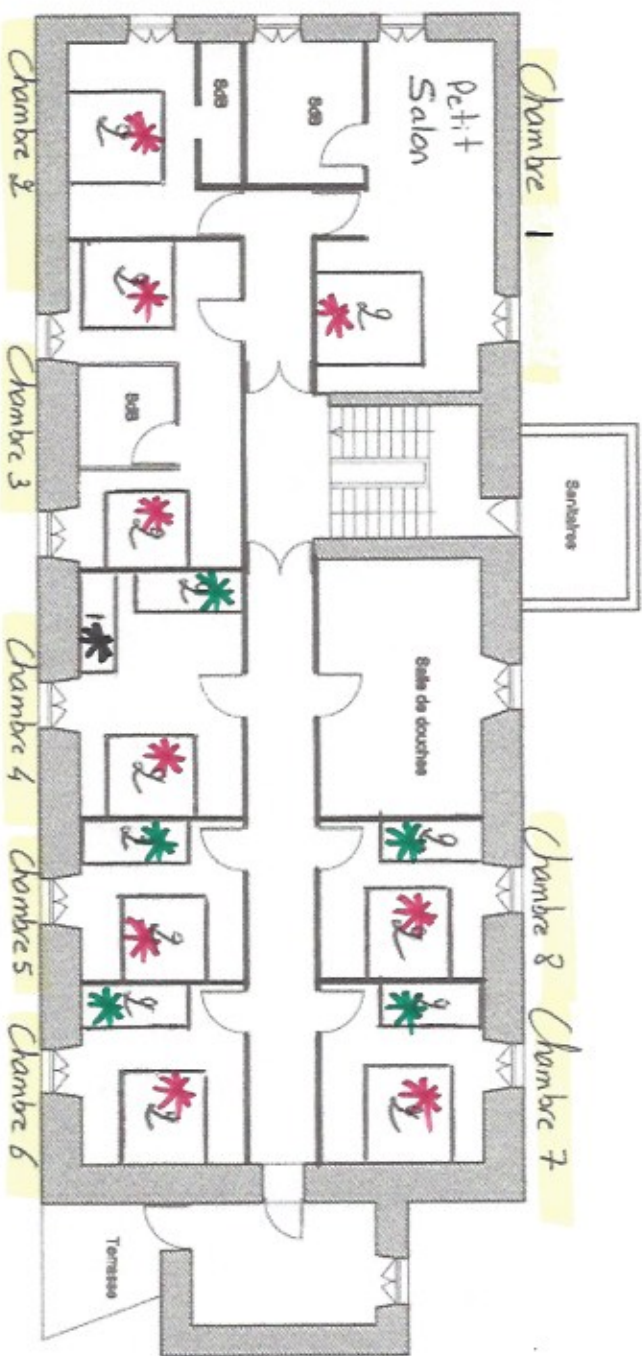

Chateau des Anges

Portar 8ème étage

Janv 2014

Echelle 1/100

1 = lit 90 - 1 personne
2 = lits superposés - 2 personnes

* lits 2 personnes * lits superposés * lit 1 personne

Château des Anges

Chambres 3ème étage

Janv 2014

Echelle 1/100

Château desANGES
39680 St Just de Claix

PLAN DES GÎTES

GÎTE 1

6 couchages 2 lits doubles, 2 lits simples

GÎTE 2

6 couchages : 2 lits doubles, 2 lits simples