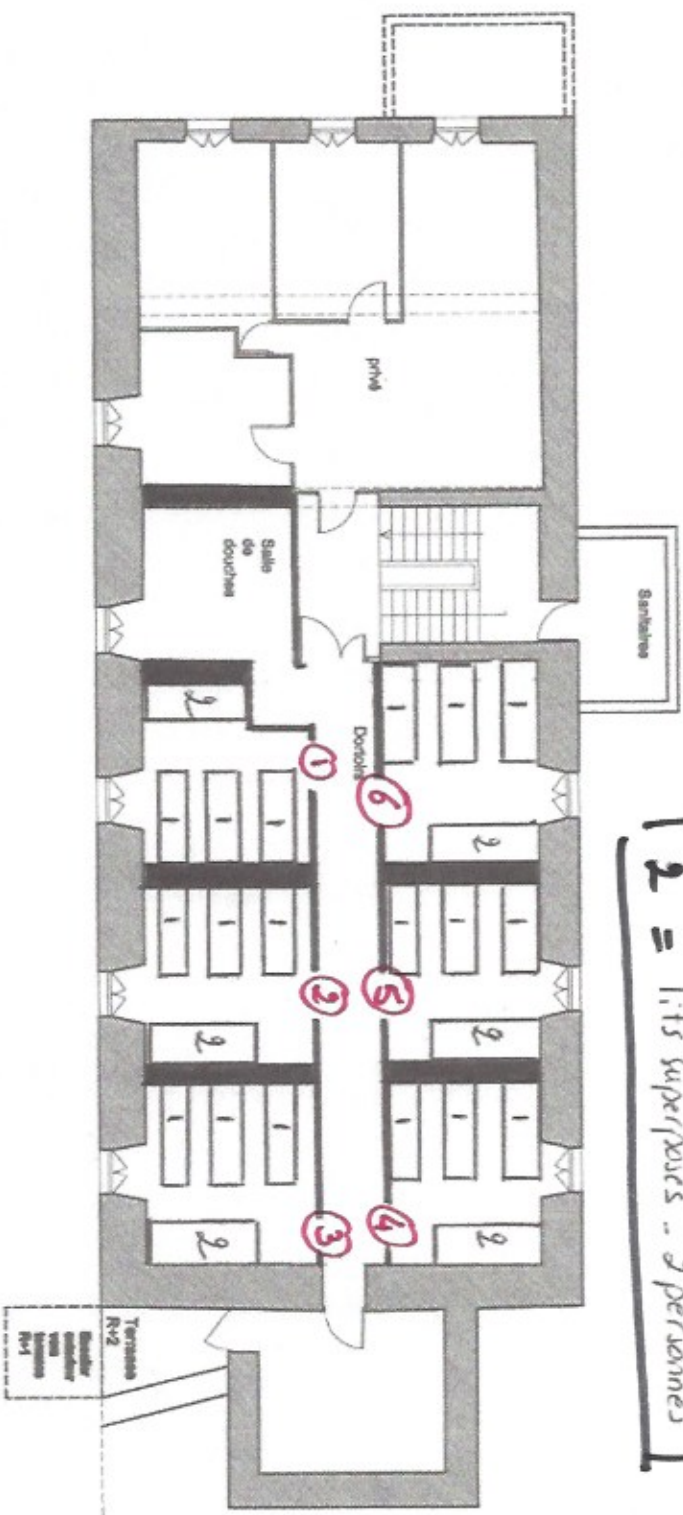

Chateau des Anges

Portar 8ème étage

Janv 2014

Echelle 1/100

1 = lit 90 - 1 personne
2 = lits superposés - 2 personnes

* lits 2 personnes * lits superposés * lit 1 personne

Château des Anges

Chambres 3ème étage

Janv 2014

Echelle 1/100

Château desANGES
39680 St Just de Claix

PLAN DES GÎTES

GÎTE 1

6 couchages 2 lits doubles, 2 lits simples

GÎTE 2

6 couchages : 2 lits doubles, 2 lits simples