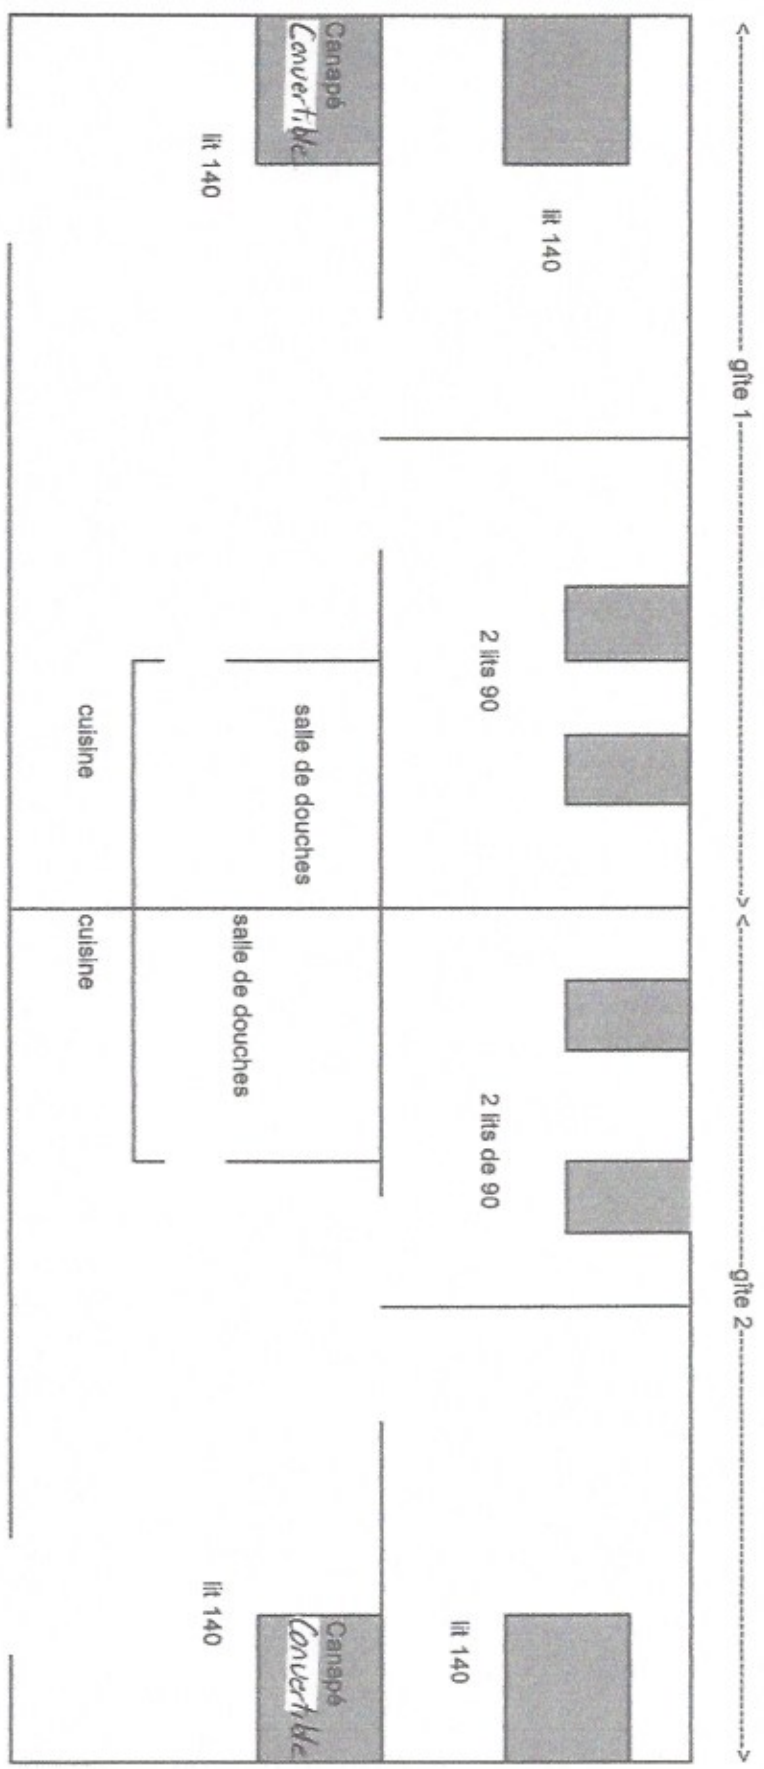

Chateau des Anges

Portar 8ème étage

Janv 2014

Echelle 1/100

1 = lit 90 - 1 personne
2 = lits superposés - 2 personnes

* lits 2 personnes * lits superposés * lit 1 personne

Château des Anges

Chambres 3ème étage

Janv 2014

Echelle 1/100

Château desANGES
39680 St Just de Claix

PLAN DES GÎTES

GÎTE 1

6 couchages 2 lits doubles, 2 lits simples

GÎTE 2

6 couchages : 2 lits doubles, 2 lits simples